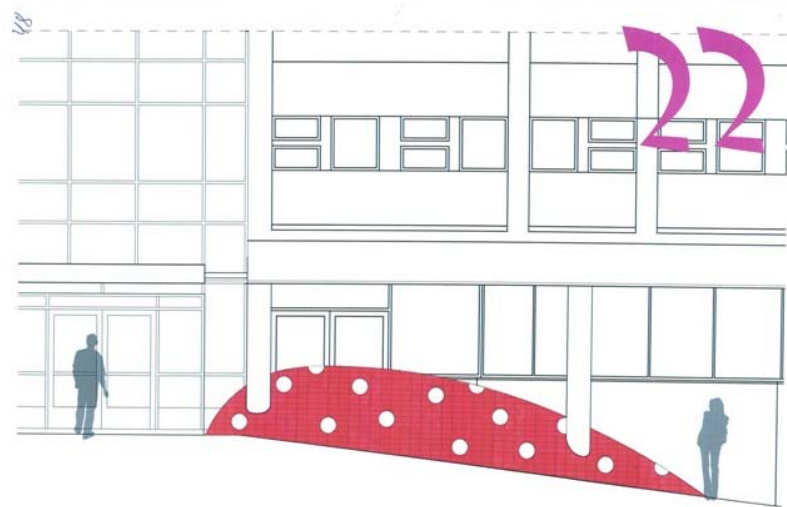

Kuvia Siltasaarenkatu 13 kilpailusta

Etusivu

Ajankohtaista

Tila-avain

1. sija: Kotona

Kotona päivällä

Kotona yöllä

Jaettu 2. sija: 22

Julkisivu 1:50 Siltsaareнкätu 13:n sisäänkäynnin ympäristön ideakilpailu

Jaettu 2. sija: Sini

SINI pohjapiirros 1:50

Jaettu 3. sija: Beamer

Jaettu 3. sija: Terra

SILTASAARENKATU 13

SISÄÄNKÄYNNIN YMPÄRISTÖN IDEAKILPAILU