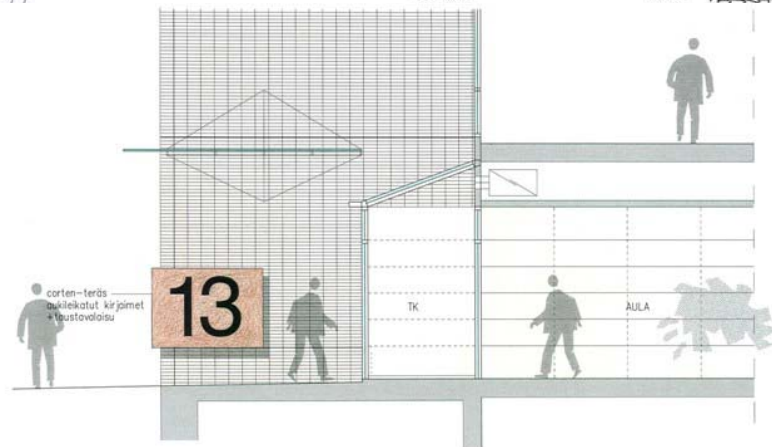

Kuvia Siltasaarenkatu 13 kilpailusta

Etusivu

Ajankohtaista

Tila-avain

1. sija: Kotona

Kotona päivällä

Kotona yöllä

Jaettu 2. sija: 22

Julkisivu 1:50 Siltsaareнкätu 13:n sisäänkäynnin ympäristön ideakilpailu

Jaettu 2. sija: Sini

SINI pohjapiirros 1:50

Jaettu 3. sija: Beamer

Jaettu 3. sija: Terra

SILTASAARENKATU 13

SISÄÄNKÄYNNIN YMPÄRISTÖN IDEAKILPAILU

PERSPEKTIVI

näimämerkki: "TERRA"

SILTASAARENKATU 13

SISÄÄNKÄYNNIN YMPÄRISTÖN IDEAKILPAILU

LEIKKAUS 2 1/50

näimämerkki: "TERRA"

2/ Takaisin uutiseen

Kiinteistö Oy Helsingin Toimitilat
 Puh: (09) 310 70 110
 info@helsingintoimitilat.fi